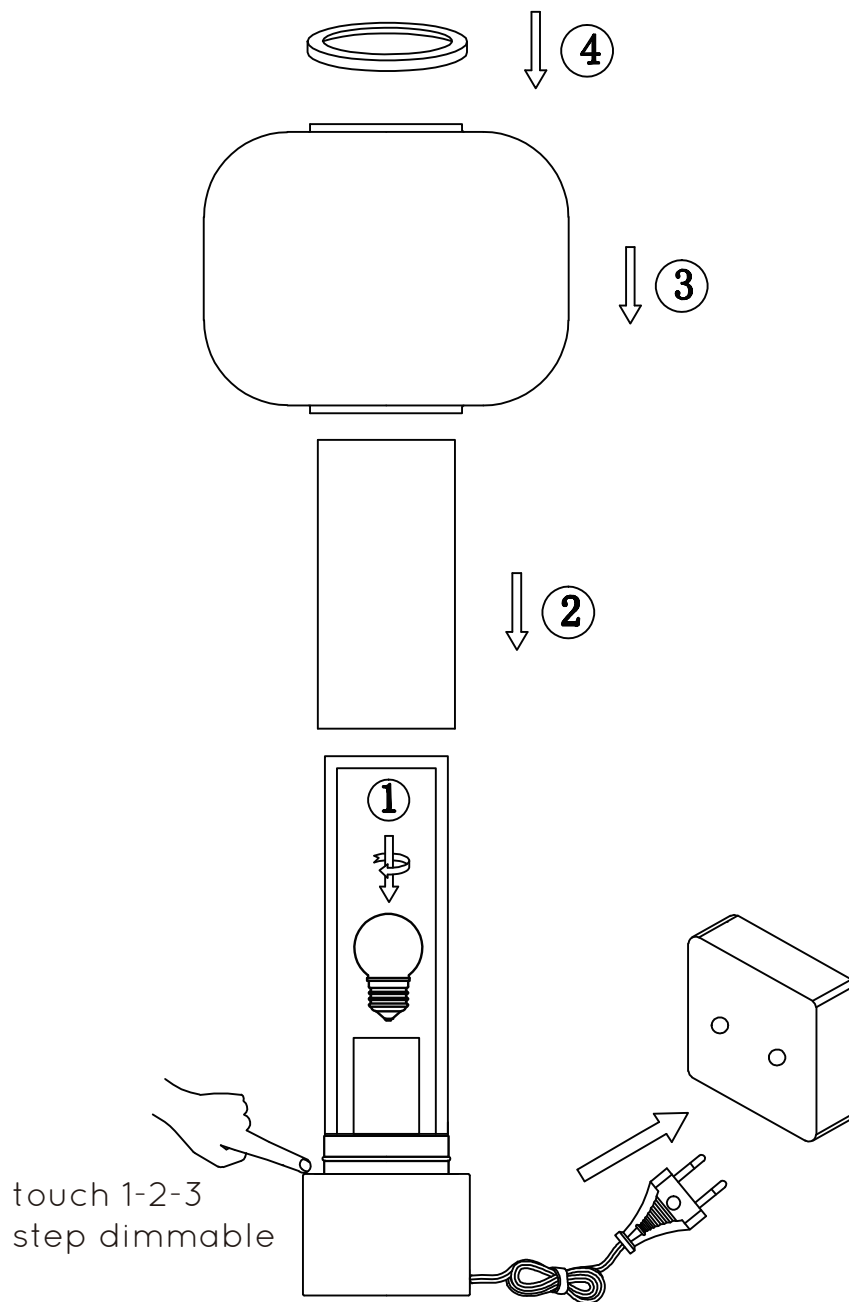

### General

**Dimensions LxWxH :** 24 cm x 24 cm x 36 cm

**Height minimum :** -

**Height maximum :** -

**Dimensions shade LxWxH :** 24 cm x 24 cm x 18 cm

**Main material :** Metal+glass

**Ceiling rose material :** -

### Product specifications

**Dimmable :** Yes

**Light direction :** Around (Diffuse)

**Adjustable in height :** No

**Directional :** Yes

**Cable :** Yes,cable on product

**Cable length :** 170cm

**Sensor :** Without Sensor

**Control :** Touch 1-2-3 step dimmable

**IP-Class :** 20

**Electric class :** 2

**Light source including? :** No

**Lamp socket :** E27

**Light source number :** 1

**Power requirements :** 220-240V~50Hz

**Bulb type & maximum wattage :** E27- max.40W

# SOFIA

Item number : 45583/01/02  
EAN code : 5411212451217

Item number : 45583/01/30  
EAN code : 5411212451224

- Dit toestel dimt in verschillende stappen.  
Telkens u het toestel aanraakt zal de lichtintensiteit veranderen.
- Cet appareil s'éclaire en plusieurs étapes.  
Chaque fois qu'on le touche, l'intensité lumineuse change.
- This item is dimmable in different steps.  
Each time the item is touched, the light intensity changes.
- Dieses Apparat dimmt in mehrere Malen.  
Wenn Sie das Apparat berühren, soll die Lichtintensität ändern.